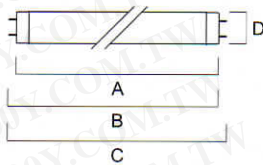

勝特力材料 886-3-5753170
勝特力电子(上海) 86-21-54151736
勝特力电子(深圳) 86-755-83298787
Http://www.100y.com.tw

T5 Standard / Luxline Plus T5标准/Luxline Plus 小型荧光管

5
FLUORESCENT TUBES 荧光管

	A max 最高	B min 最低	B max 最高	C max 最高	D nom 额定
4W	135.9	140.6	143.0	150.1	16
6W	212.1	216.8	219.2	226.3	16
8W	288.3	293.0	295.4	302.5	16
13W	516.9	521.6	524.0	531.1	16