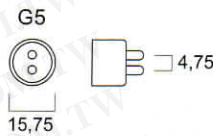

勝特力材料 886-3-5753170
勝特力电子(上海) 86-21-54151736
勝特力电子(深圳) 86-755-83298787
Http://www.100y.com.tw

T5 Standard / Luxline Plus T5标准/Luxline Plus 小型荧光管

5
FLUORESCENT TUBES 荧光管

	A max 最高	B min 最低	B max 最高	C max 最高	D nom 额定
4W	135.9	140.6	143.0	150.1	16
6W	212.1	216.8	219.2	226.3	16
8W	288.3	293.0	295.4	302.5	16
13W	516.9	521.6	524.0	531.1	16